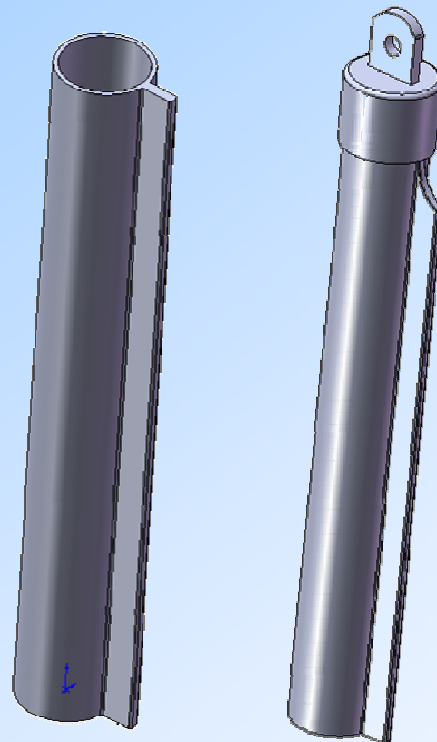

### Technische Daten:

- Zaunhöhe 1m bis 1,5
- Säulenabstand 2,8 bis 3m
- jede 10. Säule wird als Hauptsäule gerichtet

Drahtgeflechtzäune Industriezäune Sportplatzzäune Wildschutzzäune Toranlagen E-Antriebe

**ZAUNBAU**  
**SECURO**

Telefon 03339/23 275 - [www.securo-zaunbau.at](http://www.securo-zaunbau.at)

# Beschreibung Maschengeflechtszaun *System Securo Alu*

## *Securo Alu*

besteht aus einer Reihe patentierten Standardelementen die im Verbund ein Zaunsystem der Sonderklasse ergeben.

Hauptsäule

Zwischensäule  
und Strebe

wasserdichte  
Gummiabdeckungen

Spannstück