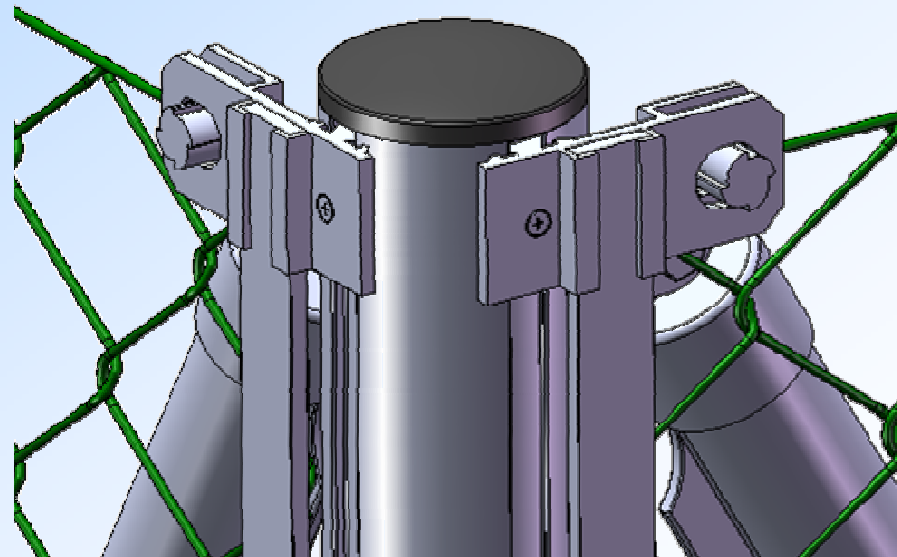

## Beschreibung Maschengeflechtszaun *System Securo Alu*

### Technische Daten:

- Zaunhöhe 1m bis 1,5
- Säulenabstand 2,8 bis 3m
- jede 10. Säule wird als Hauptsäule gerichtet

Drahtgeflechtzäune Industriezäune Sportplatzzäune Wildschutzzäune Toranlagen E-Antriebe

# Beschreibung Maschengeflechtszaun *System Securo Alu*

## *Securo Alu*

besteht aus einer Reihe patentierten Standardelementen die im Verbund ein Zaunsystem der Sonderklasse ergeben.

Hauptsäule

Zwischensäule  
und Strebe

wasserdichte  
Gummiabdeckungen

Spannstück