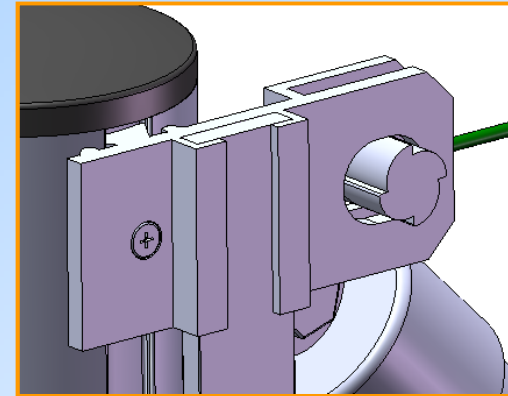

## *Securo Alu*

besteht aus einer Reihe patentierten Standardelementen die im Verbund ein Zaunsystem der Sonderklasse ergeben.

Hauptsäule

Zwischensäule  
und Strebe

wasserdichte  
Gummiabdeckungen

Spannstück

Säulenanbindungsteil

Strebenanbindung

Drahtgeflechtszäune Industriezäune Sportplatzzäune Wildschutzzäune Toranlagen E-Antriebe

**ZAUNBAU**  
**SECURO**

Telefon 03339/23 275 - [www.securo-zaunbau.at](http://www.securo-zaunbau.at)

## Beschreibung Maschengeflechtszaun *System Securo Alu*

Das durchdachte Drahtspannsystem  
in Verbindung mit der modularen Bauweise  
machen eine individuelle Gestaltung möglich

Drahtgeflechtszäune Industriezäune Sportplatzzäune Wildschutzzäune Toranlagen E-Antriebe