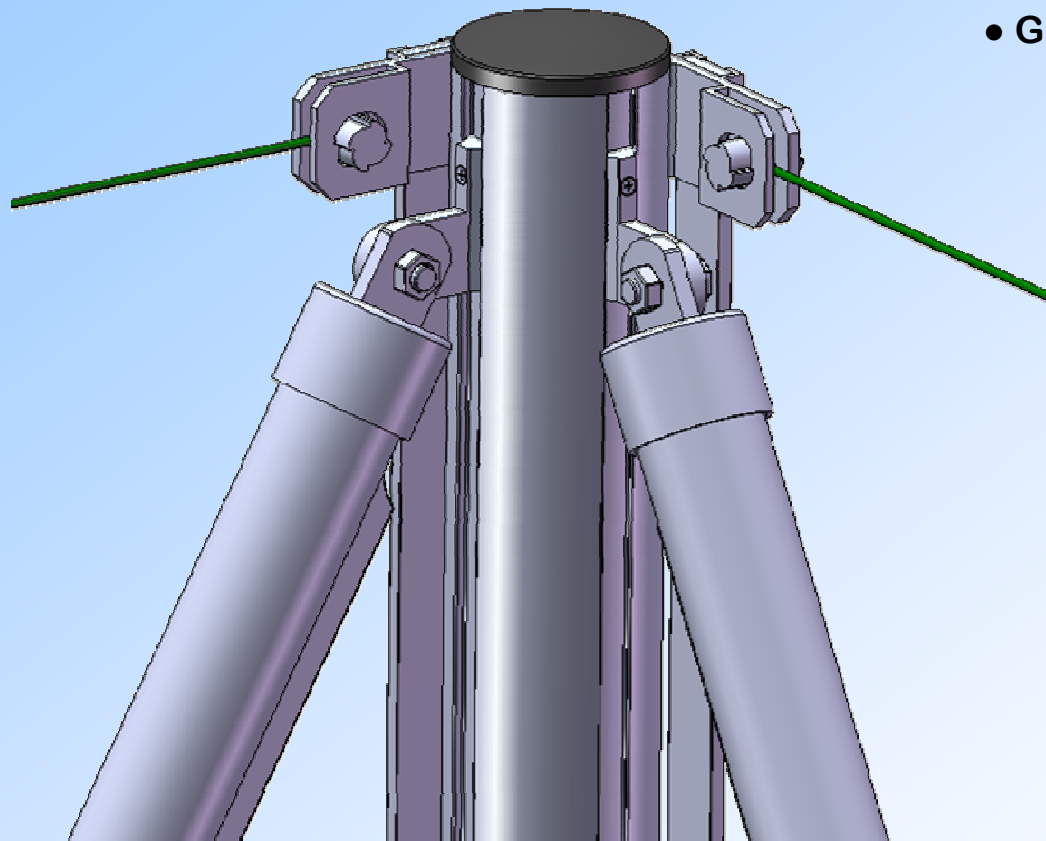

## *Securo Alu*

besteht aus einer Reihe patentierten Standardelementen die im Verbund ein Zaunsystem der Sonderklasse ergeben.

Hauptsäule

Zwischensäule  
und Strebe

wasserdichte  
Gummiabdeckungen

Spannstück

## Beschreibung Maschengeflechtszaun *System Securo Alu*

Das durchdachte Drahtspannsystem  
in Verbindung mit der modularen Bauweise  
machen eine individuelle Gestaltung möglich

Drahtgeflechtszäune Industriezäune Sportplatzzäune Wildschutzzäune Toranlagen E-Antriebe

## Beschreibung Maschengeflechtszaun *System Securo Alu*

- alle Schrauben Edelstahl A2
- Gummikappenabdeckung

Drahtgeflechtzäune Industriezäune Sportplatzzäune Wildschutzzäune Toranlagen E-Antriebe

**ZAUNBAU**  
**SECURO**