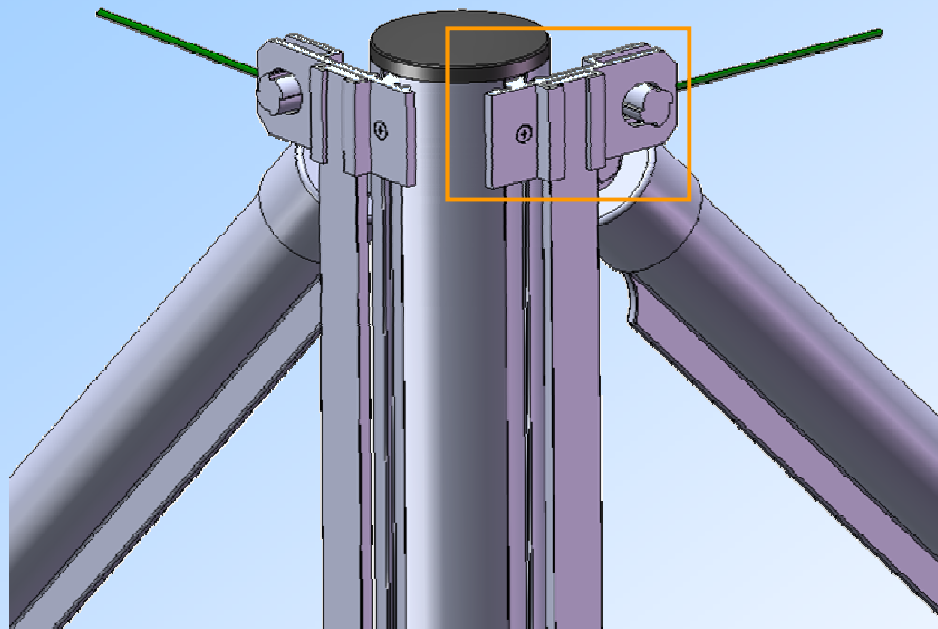

## *Securo Alu*

besteht aus einer Reihe patentierten Standardelementen die im Verbund ein Zaunsystem der Sonderklasse ergeben.

Hauptsäule

Zwischensäule  
und Strebe

wasserdichte  
Gummiabdeckungen

Spannstück

Säulenanbindungsteil

Strebenanbindung

Drahtgeflechtszäune Industriezäune Sportplatzzäune Wildschutzzäune Toranlagen E-Antriebe

**ZAUNBAU**  
**SECURO**

Telefon 03339/23 275 - [www.securo-zaunbau.at](http://www.securo-zaunbau.at)

## Beschreibung Maschengeflechtszaun *System Securo Alu*

Das durchdachte Drahtspannsystem  
in Verbindung mit der modularen Bauweise  
machen eine individuelle Gestaltung möglich

Drahtgeflechtszäune Industriezäune Sportplatzzäune Wildschutzzäune Toranlagen E-Antriebe