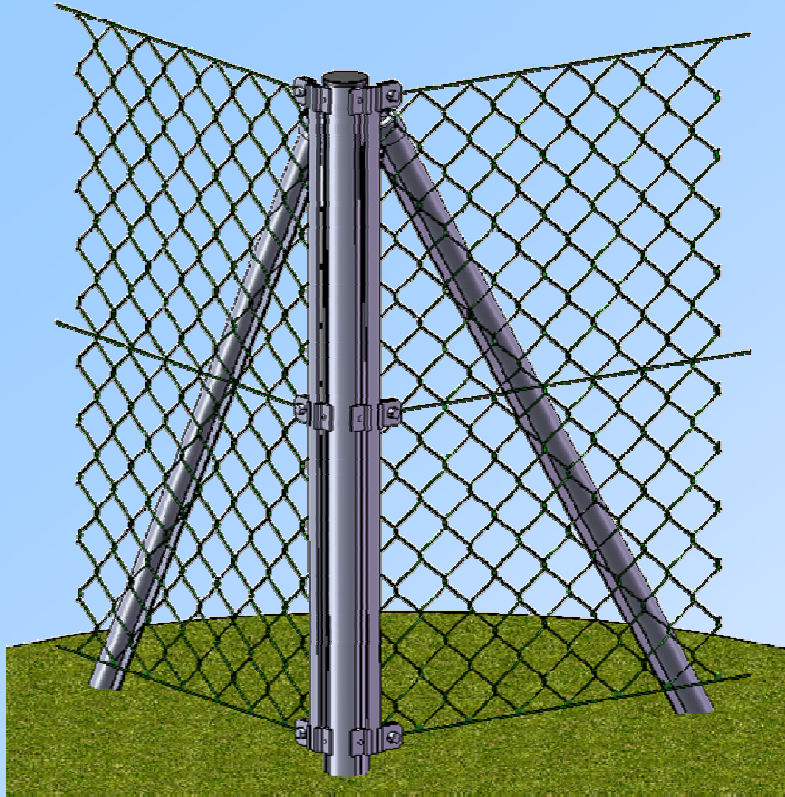

## Beschreibung Maschengeflechtszaun *System Securo Alu*

### Technische Daten:

- Zaunhöhe 1m bis 1,5
- Säulenabstand 2,8 bis 3m
- jede 10. Säule wird als Hauptsäule gerichtet

Drahtgeflechtzäune Industriezäune Sportplatzzäune Wildschutzzäune Toranlagen E-Antriebe

# Beschreibung Maschengeflechtszaun *System Securo Alu*

## *Securo Alu*

besteht aus einer Reihe patentierten Standardelementen die im Verbund ein Zaunsystem der Sonderklasse ergeben.

Hauptsäule

Zwischensäule  
und Strebe

wasserdichte  
Gummiabdeckungen

Spannstück