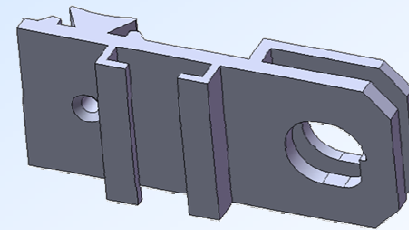

## *Securo Alu*

besteht aus einer Reihe patentierten Standardelementen die im Verbund ein Zaunsystem der Sonderklasse ergeben.

Hauptsäule

Zwischensäule  
und Strebe

wasserdichte  
Gummiabdeckungen

Spannstück

Säulenanbindungsteil

Strebenanbindung

Drahtgeflechtszäune Industriezäune Sportplatzzäune Wildschutzzäune Toranlagen E-Antriebe

**ZAUNBAU**  
**SECURO**

Telefon 03339/23 275 - [www.securo-zaunbau.at](http://www.securo-zaunbau.at)